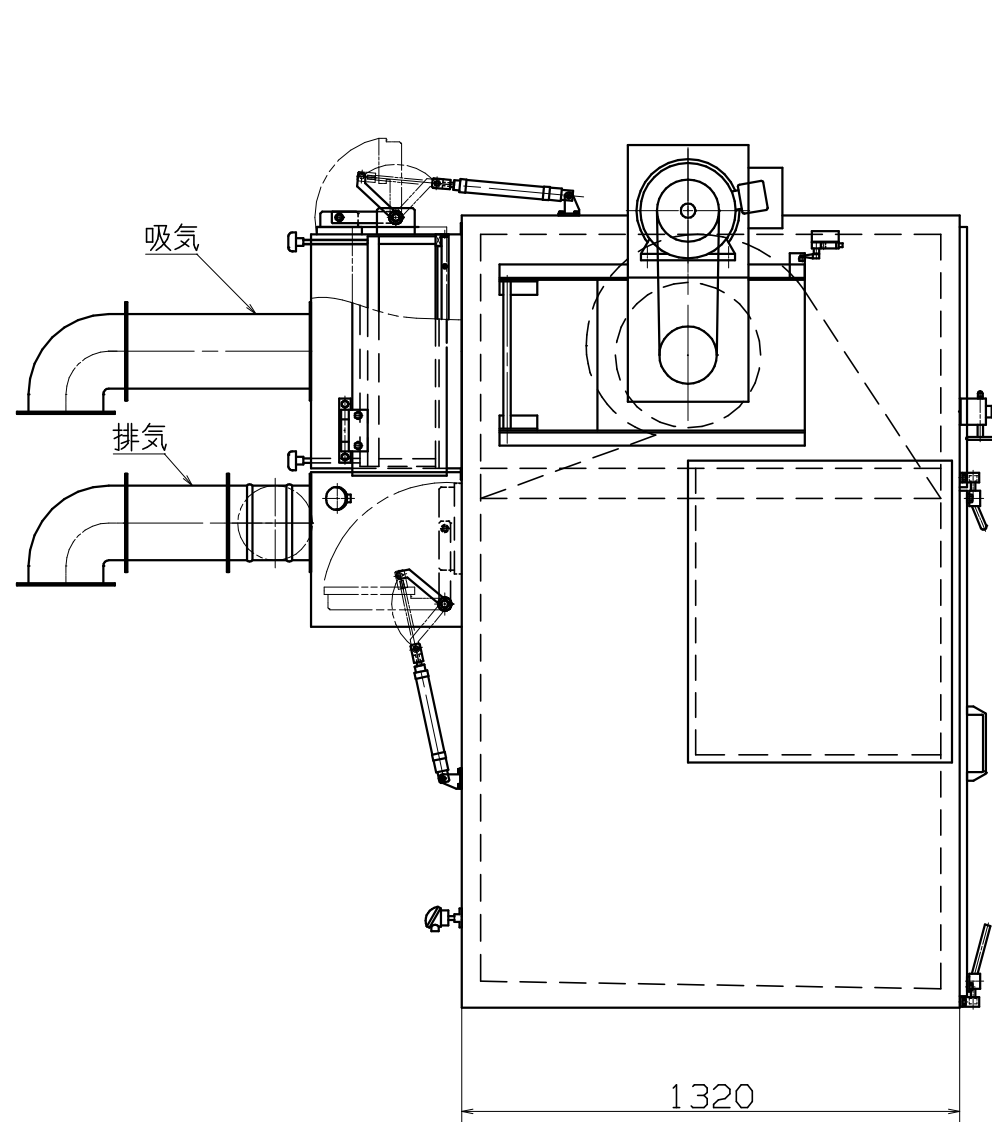

| 品番 | 名称 | 個数 | 備考 |
|----|----|----|----|
|----|----|----|----|

| | | | | | | | | | |
|----|------|----|----|----|----|-------|----|-------------------|--------------|
| 縮尺 | 1/20 | 検図 | 設計 | 写図 | 日付 | 年 月 日 | 図番 | 製番 | 納入先 |
| | | | | | | | 名称 | 通気流乾燥機300Bフルオープン型 | 株式会社 長門電機工作所 |