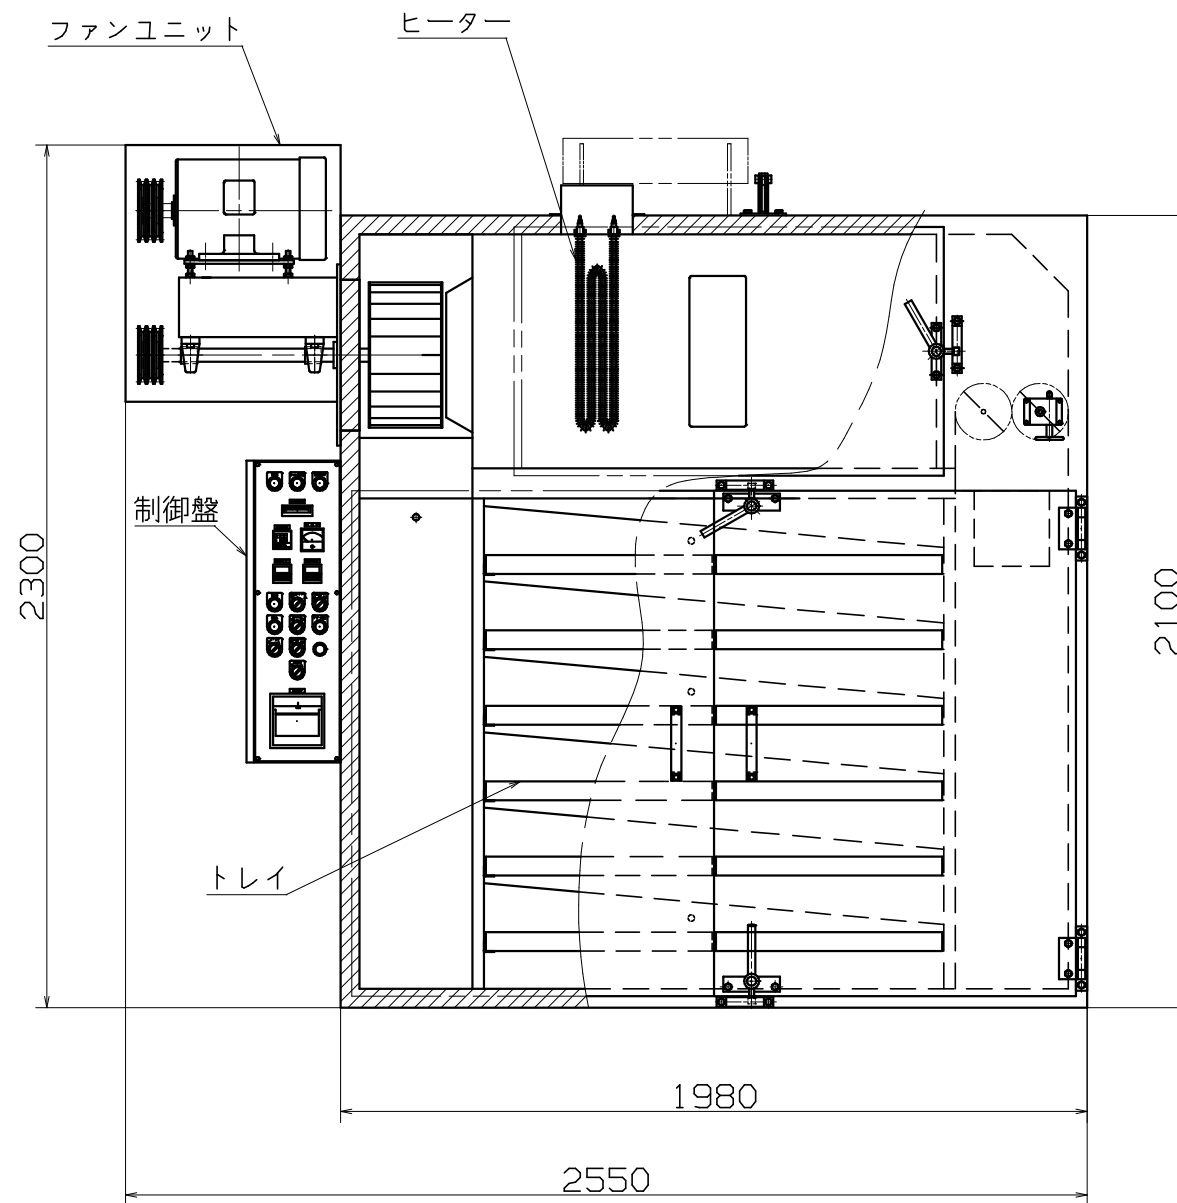

| 品番 | 名称 | 個数 | 備考 |
|----|----|----|----|
|----|----|----|----|

| | | | | | | | | | |
|----|------|----|----|----|----|-------|----|-------------------|--------------|
| 縮尺 | 1/20 | 検図 | 設計 | 写図 | 日付 | 年 月 日 | 図番 | 製番 | 納入先 |
| | | | | | | | 名称 | 通気流乾燥機300Bフルオープン型 | 株式会社 長門電機工作所 |