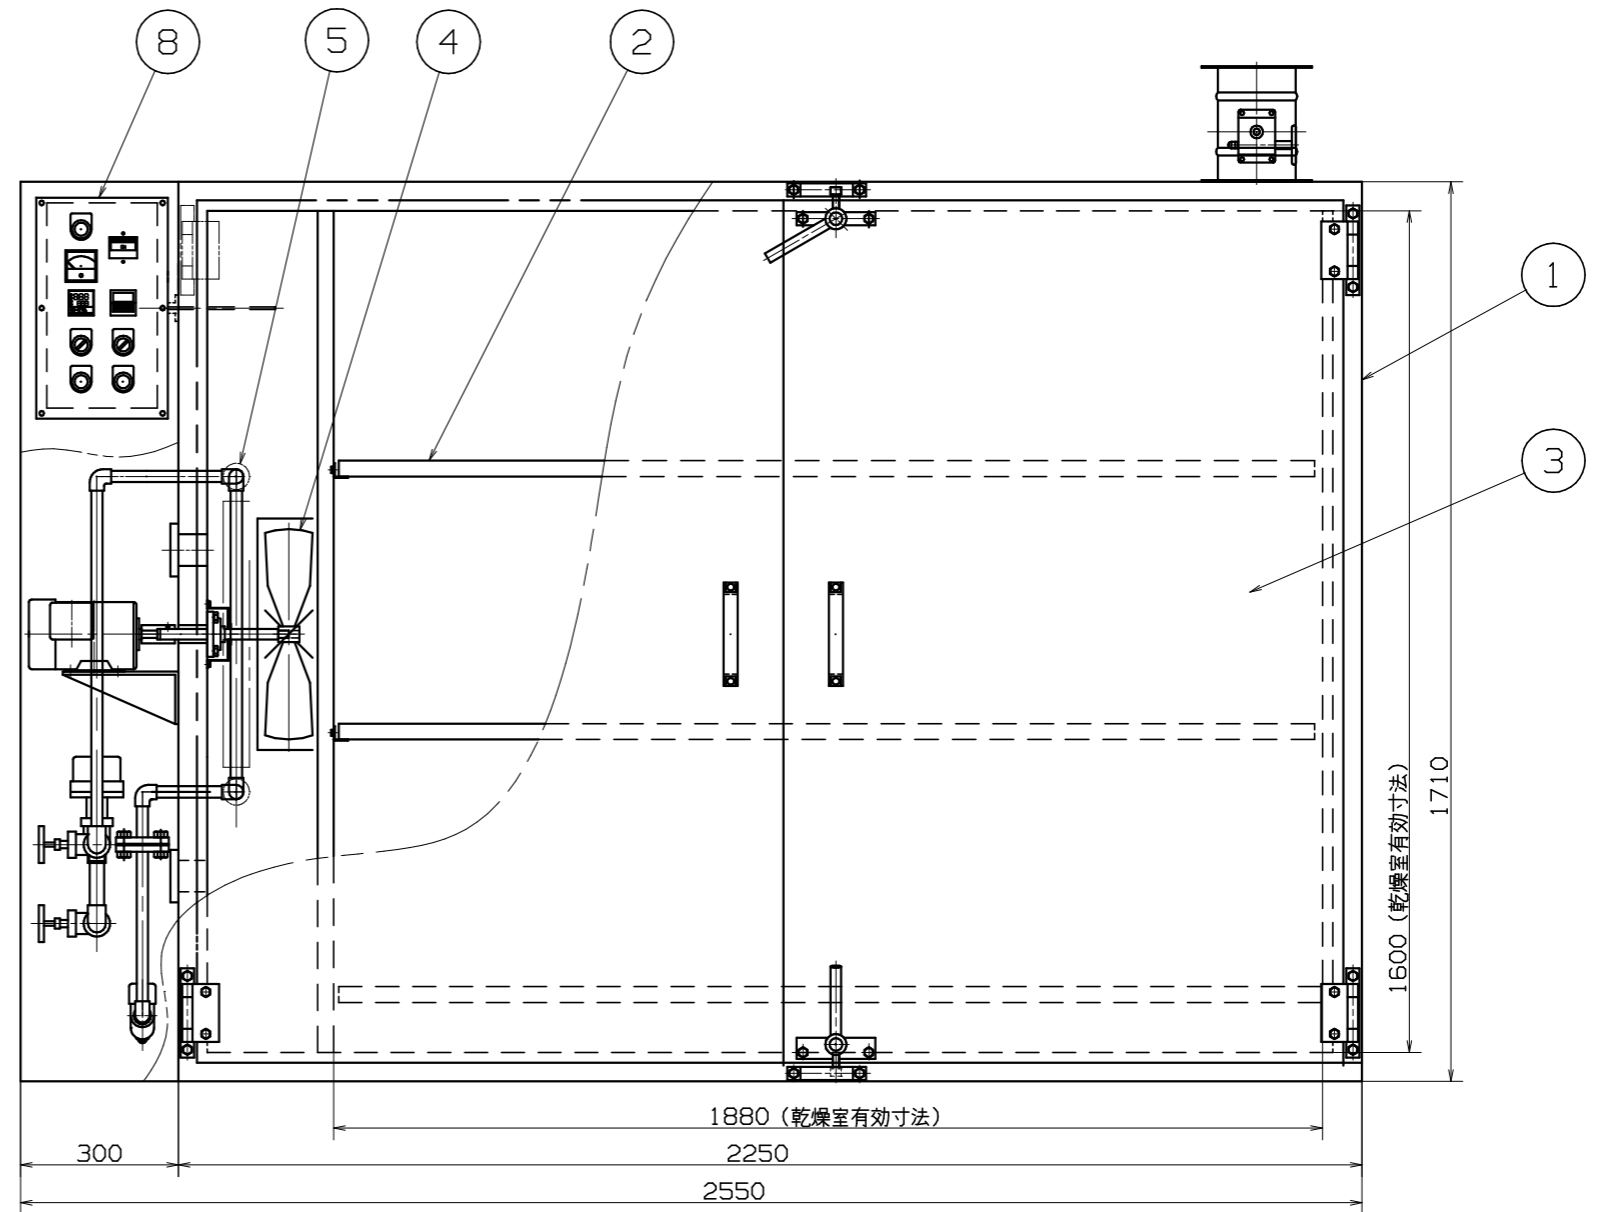

品番	名称	個数	備考
1	本体		
2	棚板		
3	扉		
4	プロペラファン		
5	シーズフィンヒータ		
6	吸気口		
7	排気ダクト		
8	操作盤		

縮尺	検図	設計	写図	日付	年 月 日	図番	製番	納入先
						器具乾燥機 DB-4型 蒸気式		株式会社 長門電機工作所