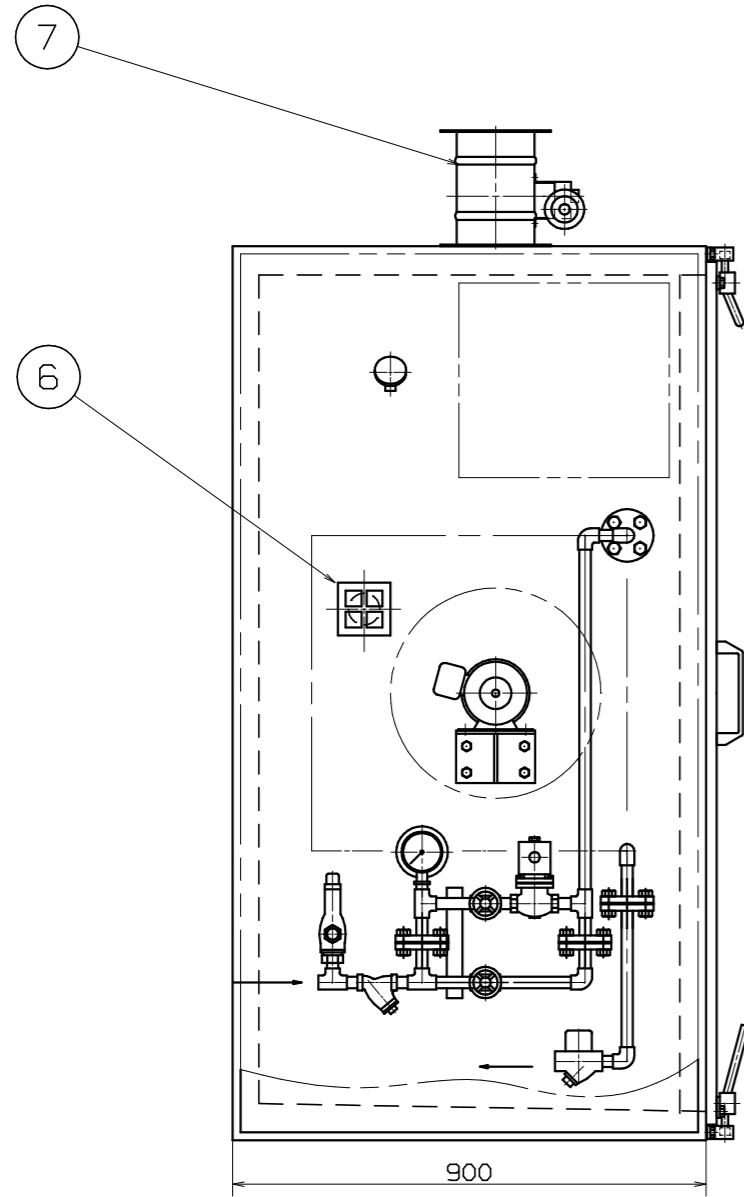

品番	名称	個数	備考
1	本体		
2	棚板		
3	扉		
4	プロペラファン		
5	シーズフィンヒータ		
6	吸気口		
7	排気ダクト		
8	操作盤		

縮尺	検図	設計	写図	日付	年 月 日	図番	製番	納入先
						器具乾燥機 DB-4型 蒸気式		株式会社 長門電機工作所