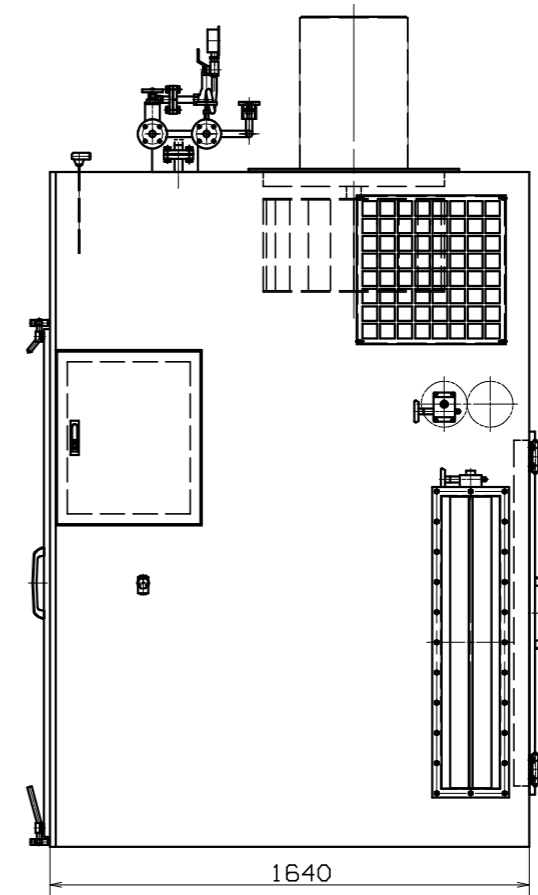

TRADE

MARK

品番	名称	個数	備考
1	本体		
2	トレイ		
3	扉		
4	ファン		
5	プレートフィンヒータ		
6	吸気口		
7	排気ダンパ		
8	循環ダンパ		
9	制御盤		

参考図

縮尺	検図	設計	写図	日付	年 月 日	図番	製番	納入先	名称
								株式会社	通気式箱型乾燥機 400A 蒸気式

長門電機工作所