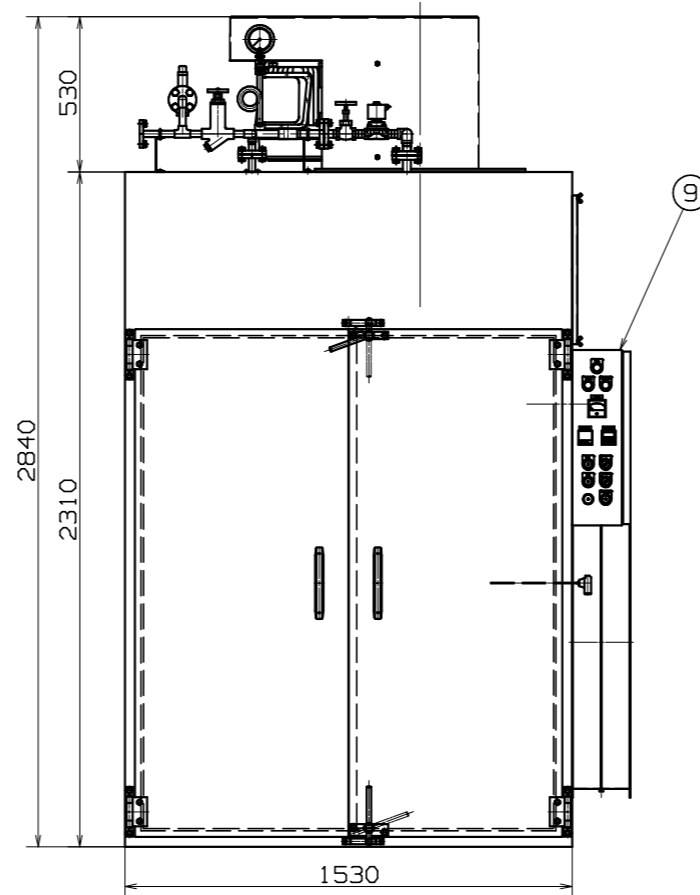

TRADE

MARK

品番	名称	個数	備考
1	本体		
2	トレイ		
3	扉		
4	ファン		
5	プレートフィンヒータ		
6	吸気口		
7	排気ダンパ		
8	循環ダンパ		
9	制御盤		

参考図

縮尺	検図	設計	写図	日付	年 月 日	図番	製番	納入先	名称
								株式会社	通気式箱型乾燥機 400A 蒸気式

長門電機工作所