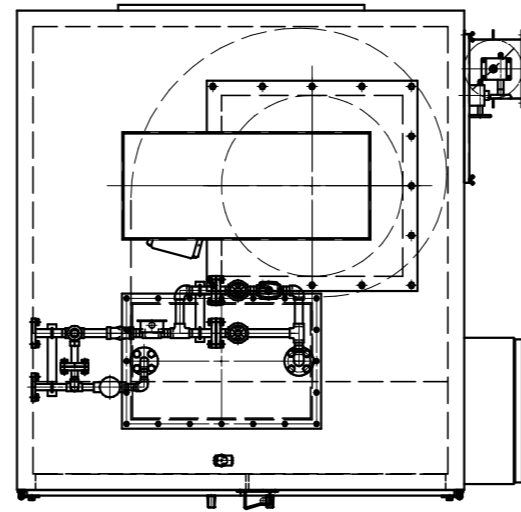

TRADE

MARK

品番	名称	個数	備考
1	本体		
2	トレイ		
3	扉		
4	ファン		
5	プレートフィンヒータ		
6	吸気口		
7	排気ダンパ		
8	循環ダンパ		
9	制御盤		

参考図

縮尺	検図	設計	写図	日付	年 月 日	図番	製番	納入先	名称
								株式会社	通気式箱型乾燥機 400A 蒸気式

長門電機工作所