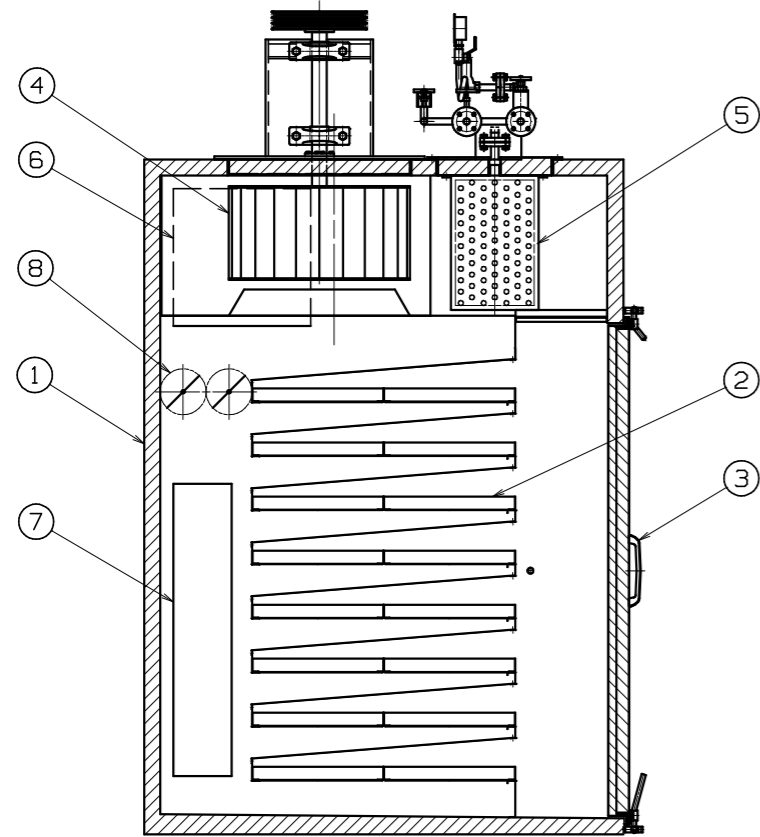

TRADE

MARK

品番	名称	個数	備考
1	本体		
2	トレイ		
3	扉		
4	ファン		
5	プレートフィンヒータ		
6	吸気口		
7	排気ダンパ		
8	循環ダンパ		
9	制御盤		

参考図

縮尺	検図	設計	写図	日付	年 月 日	図番	製番	納入先	名称
								株式会社	通気式箱型乾燥機 400A 蒸気式

長門電機工作所